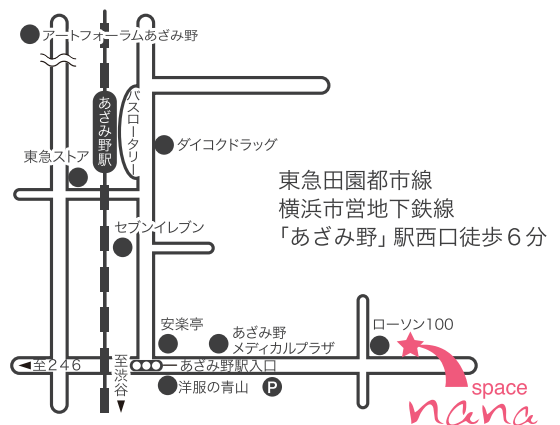

〒225-0011 横浜市青葉区あざみ野1-21-11
URL: http://spacenana.com